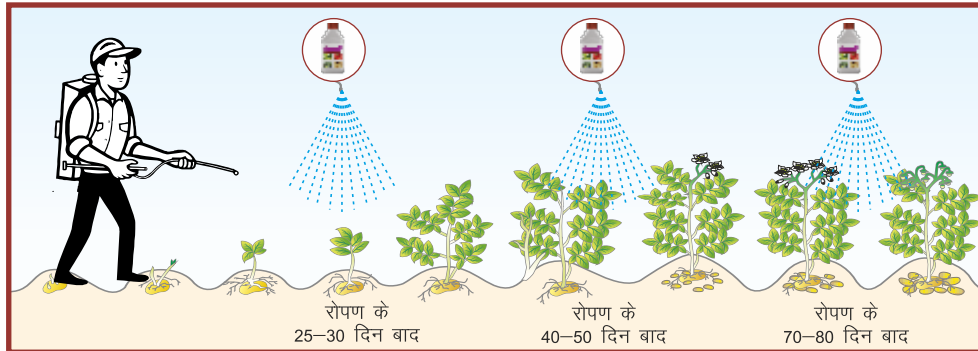

S M T W T F S
1 2 3 4 5 6
7 8 9 10 11 12 13
14 15 16 17 18 19 20
21 22 23 24 25 26 27
28 29 30

लंबी अवधि तक नियंत्रण – अपनी दोहरी कार्यशैली से यह लम्बे समय तक बीमारियों पर नियंत्रण रखता है।

बरसात में भी असरदार – यह स्प्रे करने के 2-3 घंटों के अंदर पौधों में समा जाता है। इसलिए बरसात के मौसम में भी असरदार सुरक्षा देता है।

उच्च गुणवत्ता की पैदावार – बीमारियों पर बेहतर नियंत्रण होने से पैदावार की गुणवत्ता और विक्रयशीलता बढ़ती है।

पछेती झुलसा के लक्षण

पौधों की पत्तियों पर अनियमित आकार के पानीदार धब्बे नजर आते हैं।

उमस भरी परिस्थितियों में घाव भूरे हो जाते हैं और रोगाणुओं का संक्रमण दिखाई देने लगता है।

सिफारिश

इक्वेशन® प्रो की प्रयोग विधि

बीमारी	मात्रा (ग्रा./एकड़)	पानी (ली./एकड़)
पछेती झुलसा (लेट ब्लाइट)	200	200

इक्वेशन® प्रो के प्रयोग की महत्वपूर्ण अवस्थाएँ

* एक फसल चक्र में 3 बार से अधिक प्रयोग न करें।